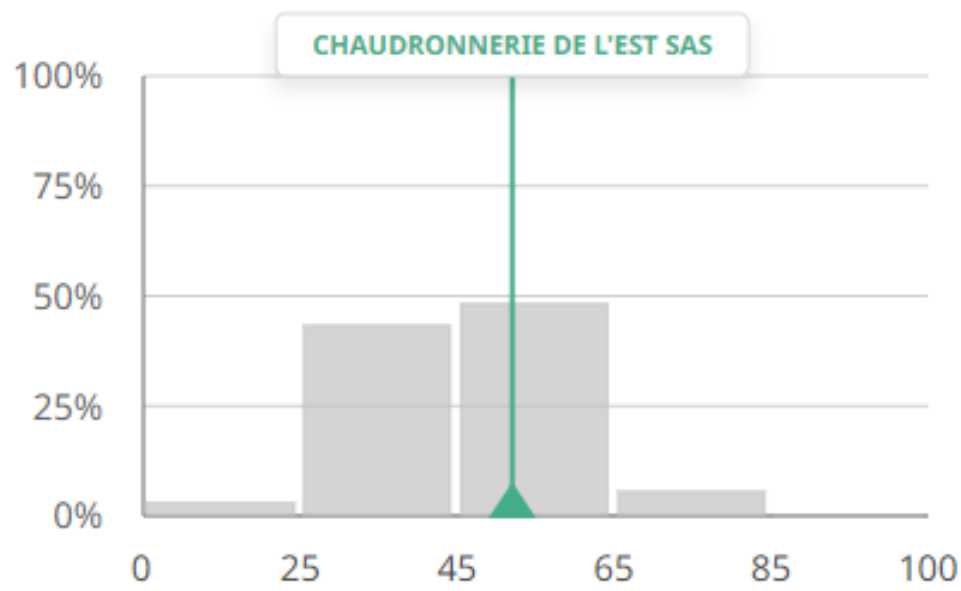

● Toutes les entreprises de ce secteur d'activité évaluées par EcoVadis