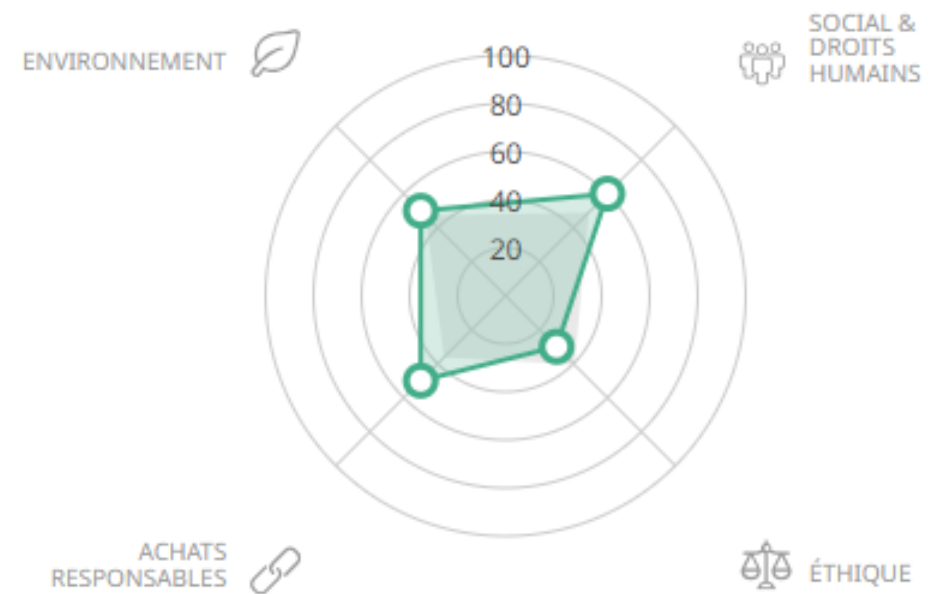

CHAUDRONNERIE DE L'EST SAS

France | [Construction et menuiserie métalliques](#)

Taille de l'entreprise : S | Périmètre d'évaluation: Entité

Score global
52/100

Percentile
52ème

Performance en matière de RSE ● Insuffisante ● Partielle ● Adaptée ● Avancée ● Excellente — Score moyen du secteur d'activité

Répartition des scores globaux

● Toutes les entreprises de ce secteur d'activité évaluées par EcoVadis

Comparaison des scores de thème

● Score de CHAUDRONNERIE DE L'EST SAS

● Toutes les entreprises de ce secteur d'activité évaluées par EcoVadis