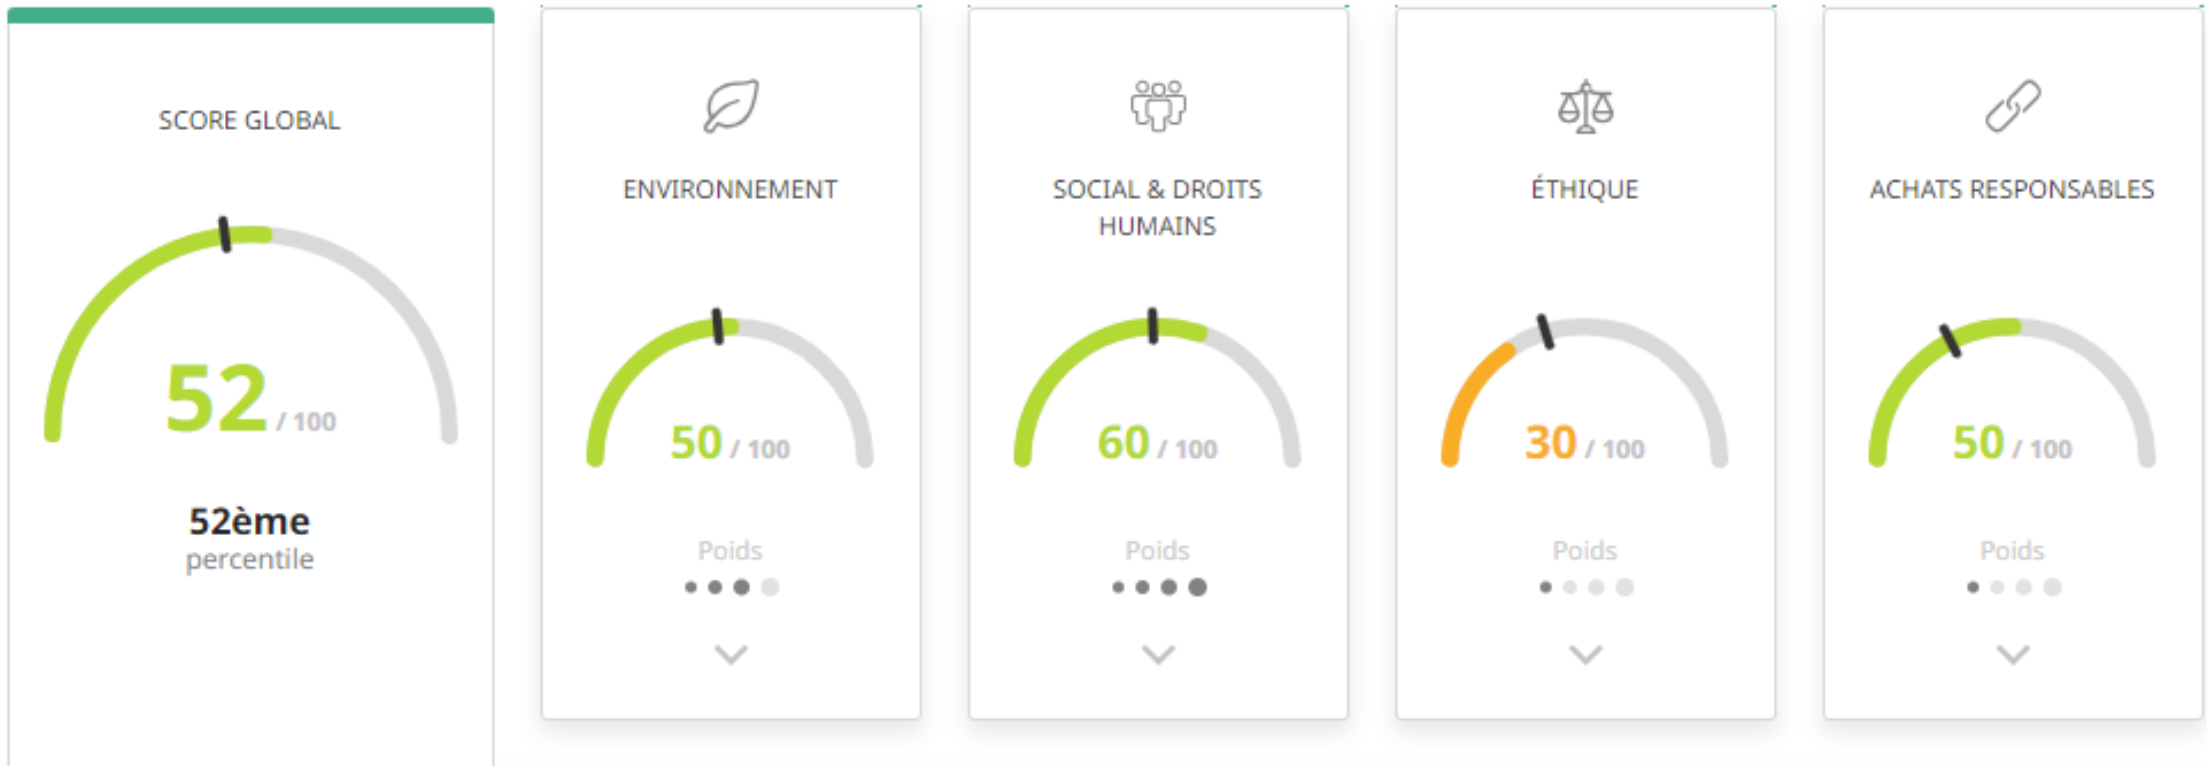

CHAUDRONNERIE DE L'EST SAS

France | [Construction et menuiserie métalliques](#)

Taille de l'entreprise : S | Périmètre d'évaluation: Entité

Score global
52/100

Percentile
52ème

Performance en matière de RSE ● Insuffisante ● Partielle ● Adaptée ● Avancée ● Excellente — Score moyen du secteur d'activité

Répartition des scores globaux

● Toutes les entreprises de ce secteur d'activité évaluées par EcoVadis

Comparaison des scores de thème

● Score de CHAUDRONNERIE DE L'EST SAS

● Toutes les entreprises de ce secteur d'activité évaluées par EcoVadis